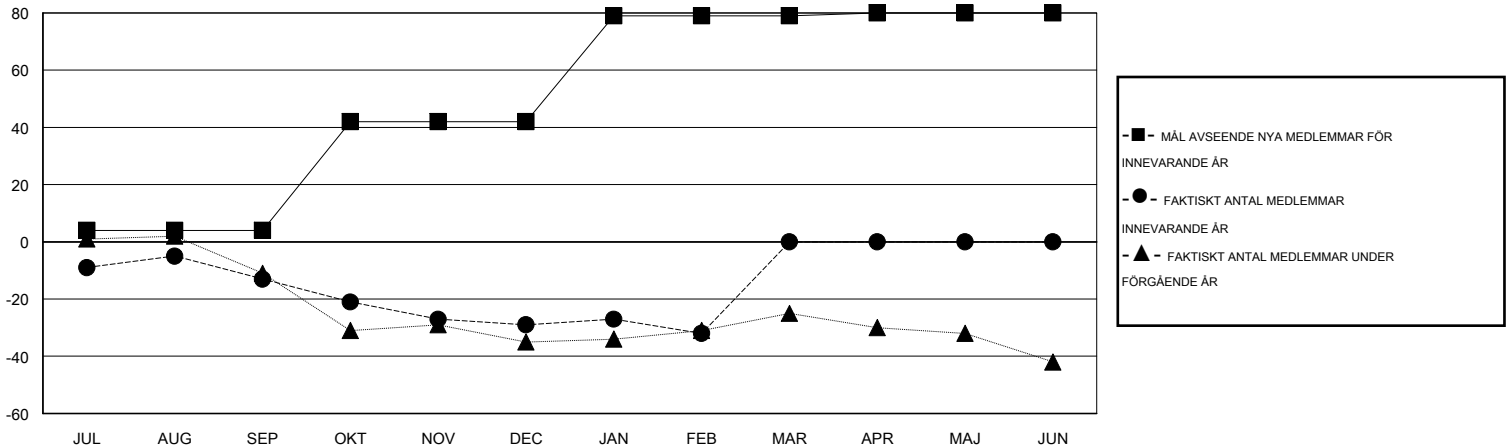

# MONTHLY MEMBERSHIP PROGRESS REPORT

District 104 C

Results as of: 2/28/2015

GMT: Kenneth Persson

OMRÅDE NORWAY

GMT KO 4

Klubbar					Medlemmar				
RESULTAT FÖR 2014-2015					RESULTAT FÖR 2014-2015				
KVARTAL	MÅL AVSEENDE NYA KLUBBAR	NYA KLUBBAR	AVFÖRDA KLUBBAR	NETTOTILLVÄX T/MINSKNING	KVARTAL	MÅL AVSEENDE NYA MEDLEMMAR	CHARTER OCH TILLAGDA NYA MEDLEMMAR	AVFÖRDA MEDLEMMAR	NETTOTILLVÄX T/MINSKNING
JUL/AUG/SEP	0	0	1	-1	JUL/AUG/SEP	4	11	24	-13
OKT/NOV/DEC	1	0	0	0	OKT/NOV/DEC	38	10	26	-16
JAN/FEB/MAR	1	0	0	0	JAN/FEB/MAR	37	20	23	-3
APR/MAJ/JUN	0	0	0	0	APR/MAJ/JUN	1	0	0	0

MÅL OCH FAKTISKT ANTAL NYA KLUBBAR

MÅL OCH FAKTISKT ANTAL MEDLEMMAR

NEDLAGDA KLUBBAR: 1

22 CLUBS OF 49 TOG UPP EN ELLER FLER NYA MEDLEMMAR

**KÖNSFÖRDELNING**

MAN 877 (76.33%)  
KVINNA 272 (23.67%)

**AVFÖRDA MEDLEMMAR**