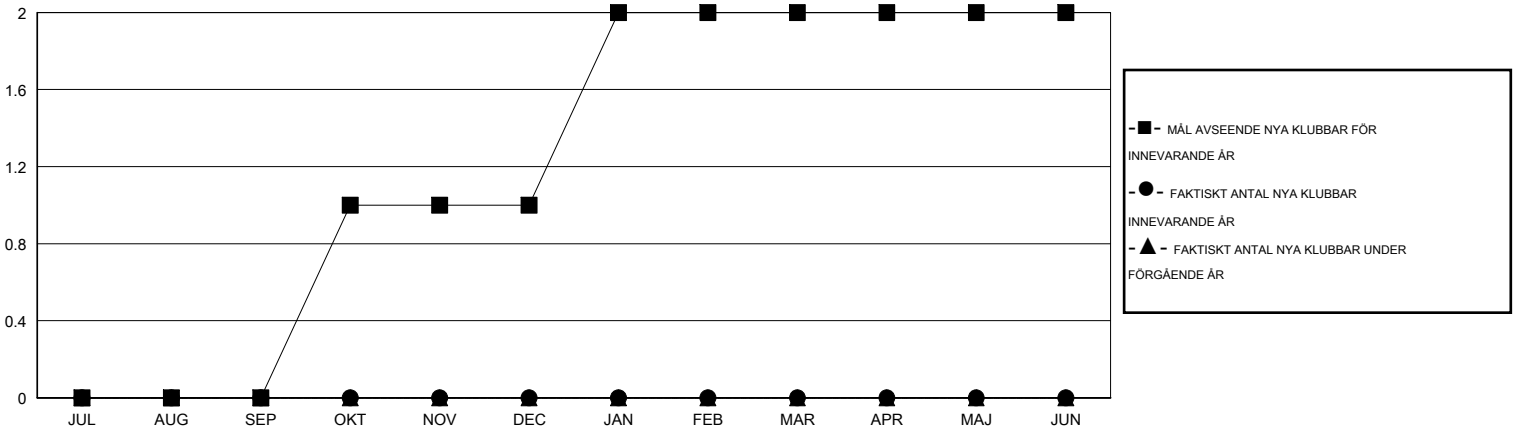

# MONTHLY MEMBERSHIP PROGRESS REPORT

District 104 C

Results as of: 2/28/2015

GMT: Kenneth Persson

OMRÅDE NORWAY

GMT KO 4

Klubbar					Medlemmar				
RESULTAT FÖR 2014-2015					RESULTAT FÖR 2014-2015				
KVARTAL	MÅL AVSEENDE NYA KLUBBAR	NYA KLUBBAR	AVFÖRDA KLUBBAR	NETTOTILLVÄX T/MINSKNING	KVARTAL	MÅL AVSEENDE NYA MEDLEMMAR	CHARTER OCH TILLAGDA NYA MEDLEMMAR	AVFÖRDA MEDLEMMAR	NETTOTILLVÄX T/MINSKNING
JUL/AUG/SEP	0	0	1	-1	JUL/AUG/SEP	4	11	24	-13
OKT/NOV/DEC	1	0	0	0	OKT/NOV/DEC	38	10	26	-16
JAN/FEB/MAR	1	0	0	0	JAN/FEB/MAR	37	20	23	-3
APR/MAJ/JUN	0	0	0	0	APR/MAJ/JUN	1	0	0	0

MÅL OCH FAKTISKT ANTAL NYA KLUBBAR

MÅL OCH FAKTISKT ANTAL MEDLEMMAR

NEDLAGDA KLUBBAR: 1

22 CLUBS OF 49 TOG UPP EN ELLER FLER NYA MEDLEMMAR

**KÖNSFÖRDELNING**

MAN 877 (76.33%)  
KVINNA 272 (23.67%)

**AVFÖRDA MEDLEMMAR**